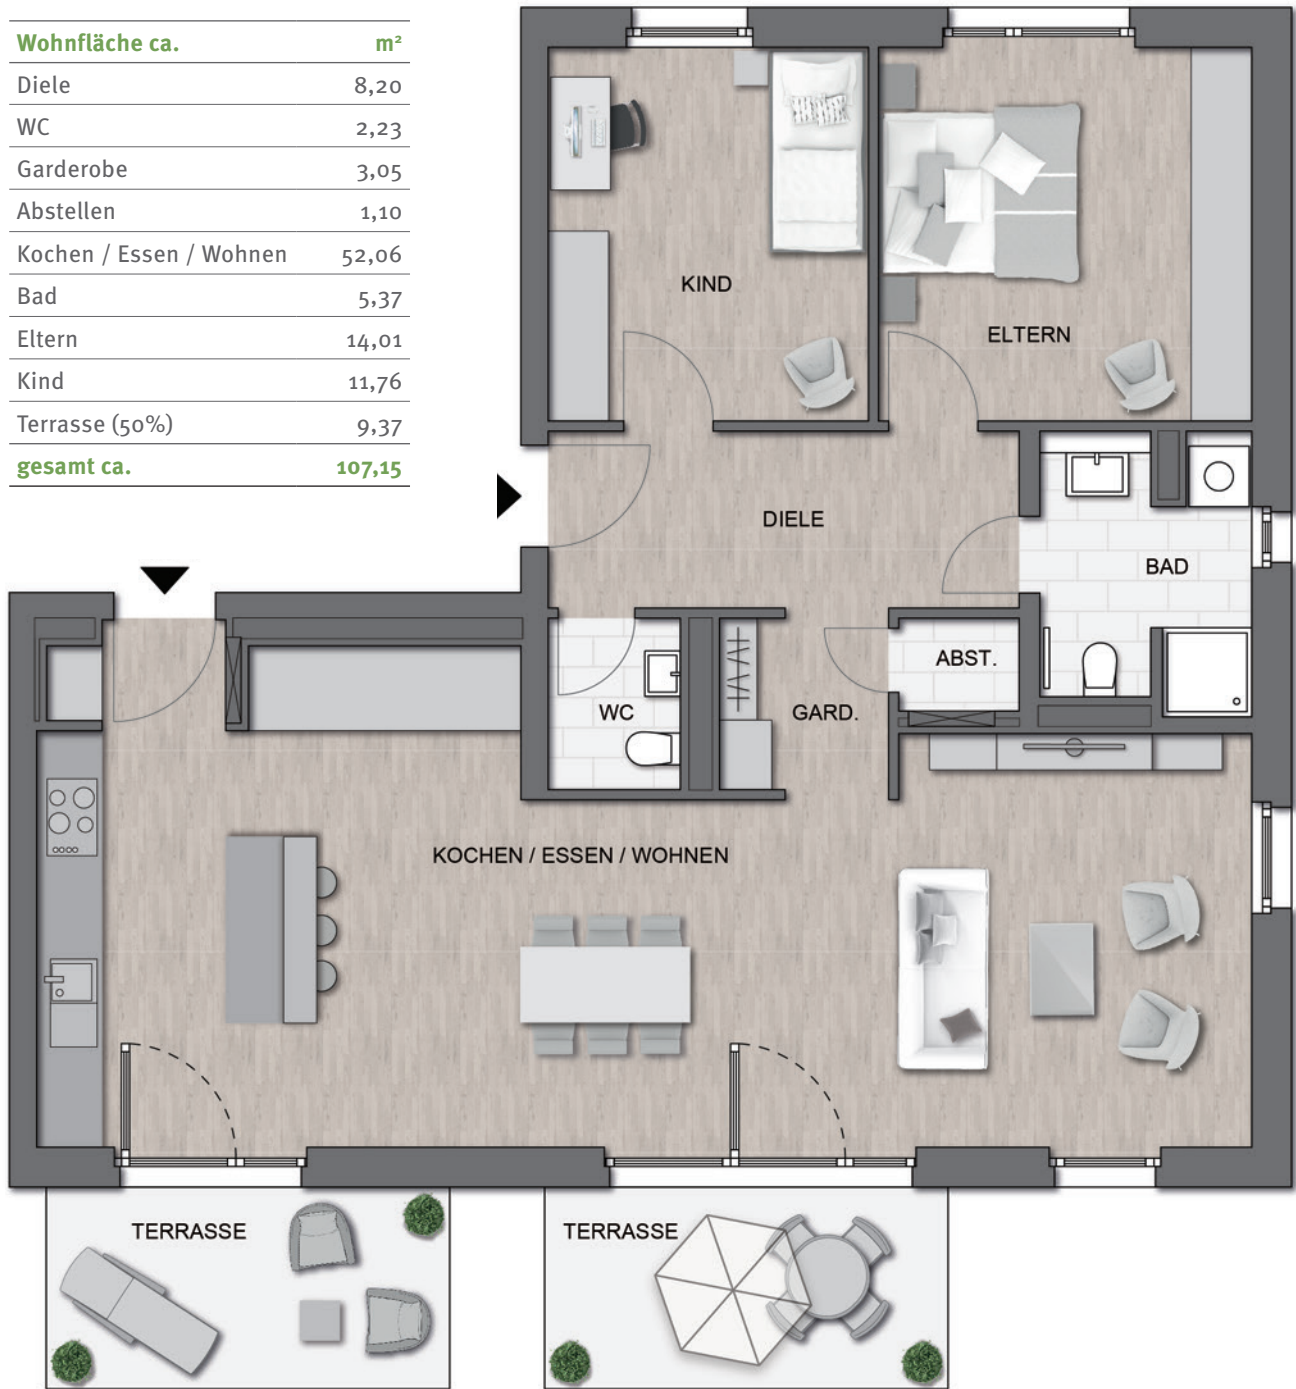

HAUS 3 WOHNUNG 3.02

3 Zimmer
Erdgeschoss

Wohnfläche ca.	m ²
Diele	8,20
WC	2,23
Garderobe	3,05
Abstellen	1,10
Kochen / Essen / Wohnen	52,06
Bad	5,37
Eltern	14,01
Kind	11,76
Terrasse (50%)	9,37
gesamt ca.	107,15

	Haus 1	Haus 2	Haus 3	Haus 4	Haus 5
3.OG					
2.OG					
1.OG					
EG					
UG					

			3.02		
--	--	--	------	--	--

Gesamtübersicht und Lageplan Wohnung